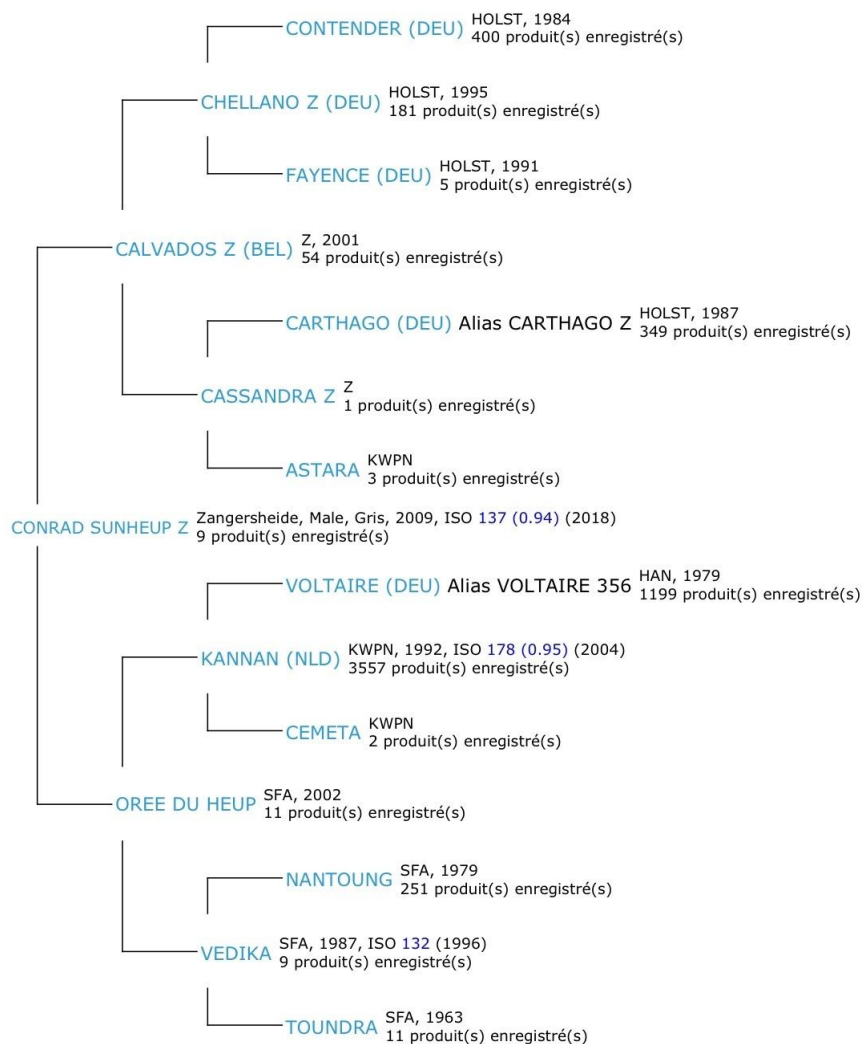

Pedigree 3 générations *CONRAD SUNHEUP Z*

**PLUS
D'INFORMATIONS**

CONRAD continue désormais son ascension sportive sous la selle de Philippe Rozier, cavalier olympique !

ÉLEVAGE DU LITTORAL / ÉCURIES MAXIME DAVID

16 RUE DU PORT OSTRÉICOLE 33740 ARÈS

+33 6 03 57 03 45 / +33 6 20 46 63 81

david-viviane@orange.fr / maximedavid.emd@gmail.com