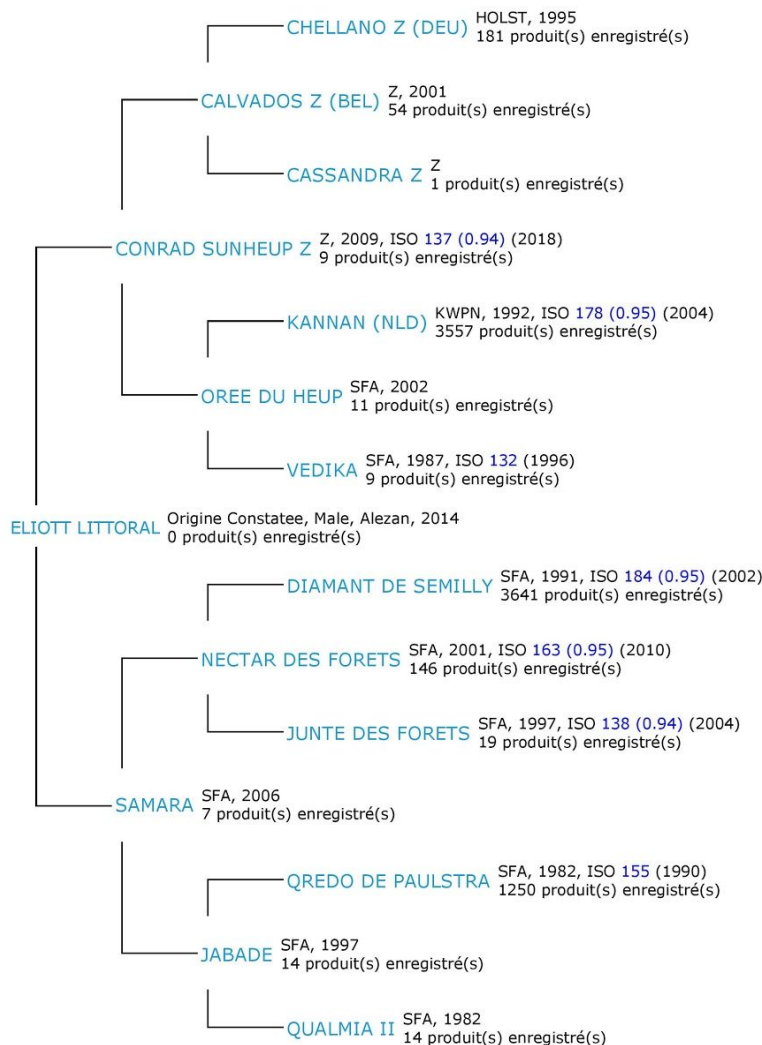

ELIOTT LITTORAL

HONGRE SF

2014 / 164 CM

ALEZAN

Pedigree 3 générations

ELIOTT LITTORAL

PLUS
D'INFORMATIONS

ÉLEVAGE DU LITTORAL / ÉCURIES MAXIME DAVID