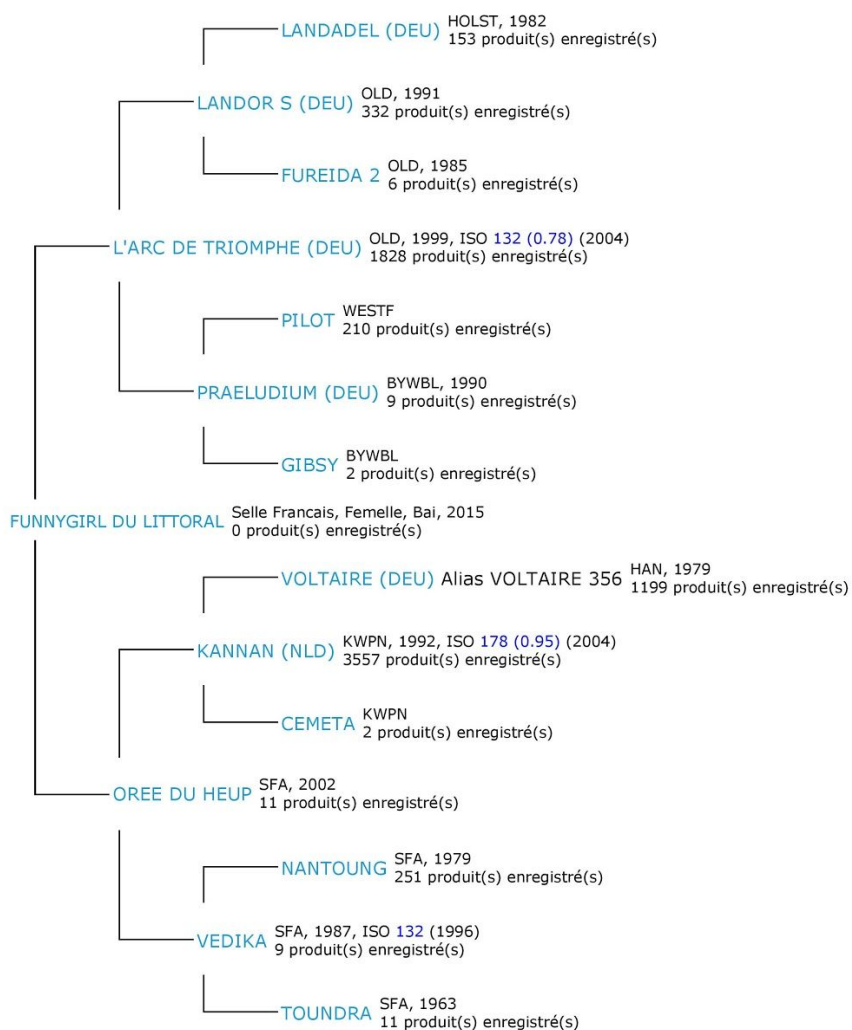

FUNNY GIRL LITTORAL

JUMENT SF

2015 / 168 CM

BAI

### Pedigree 3 générations FUNNYGIRL DU LITTORAL

PLUS  
D'INFORMATIONS

ÉLEVAGE DU LITTORAL / ÉCURIES MAXIME DAVID

16 RUE DU PORT OSTRÉICOLE 33740 ARÈS

+33 6 03 57 03 45 / +33 6 20 46 63 81

david-viviane@orange.fr / maximedavid.emd@gmail.com