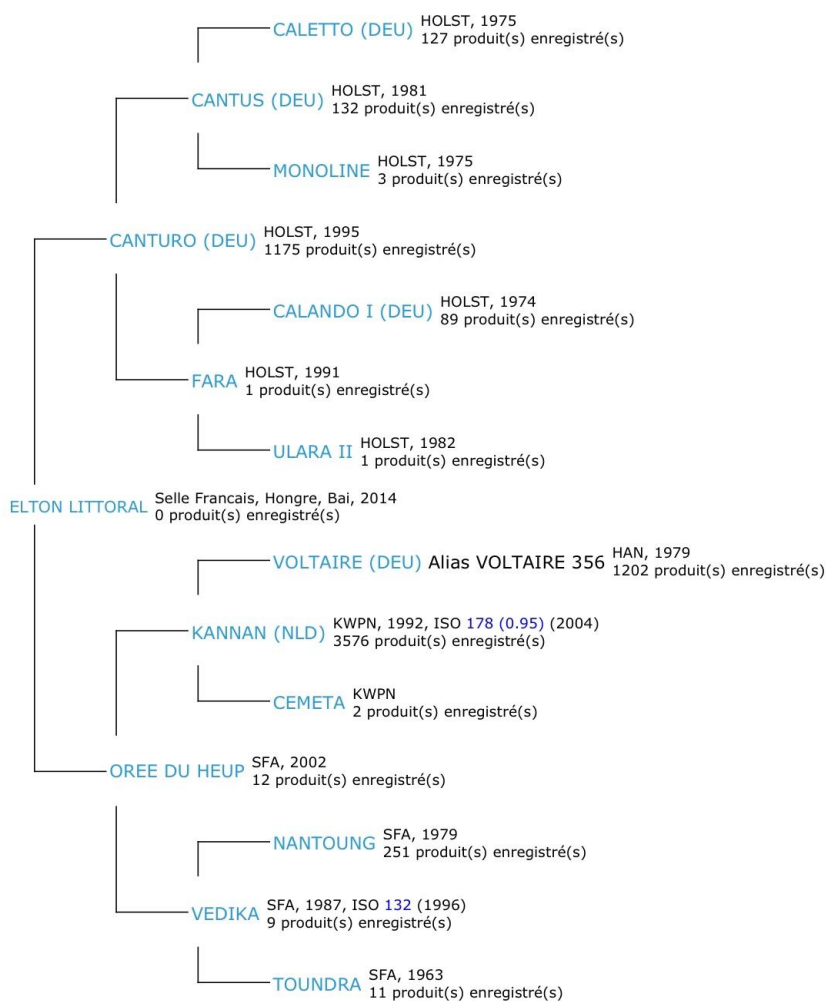

ELTON LITTORAL
HONGRE SF
2014 / 168 CM
BAI

Pedigree 3 générations *ELTON LITTORAL*

**PLUS
D'INFORMATIONS**

ÉLEVAGE DU LITTORAL / ÉCURIES MAXIME DAVID

16 RUE DU PORT OSTRÉICOLE 33740 ARÈS

+33 6 03 57 03 45 / +33 6 20 46 63 81